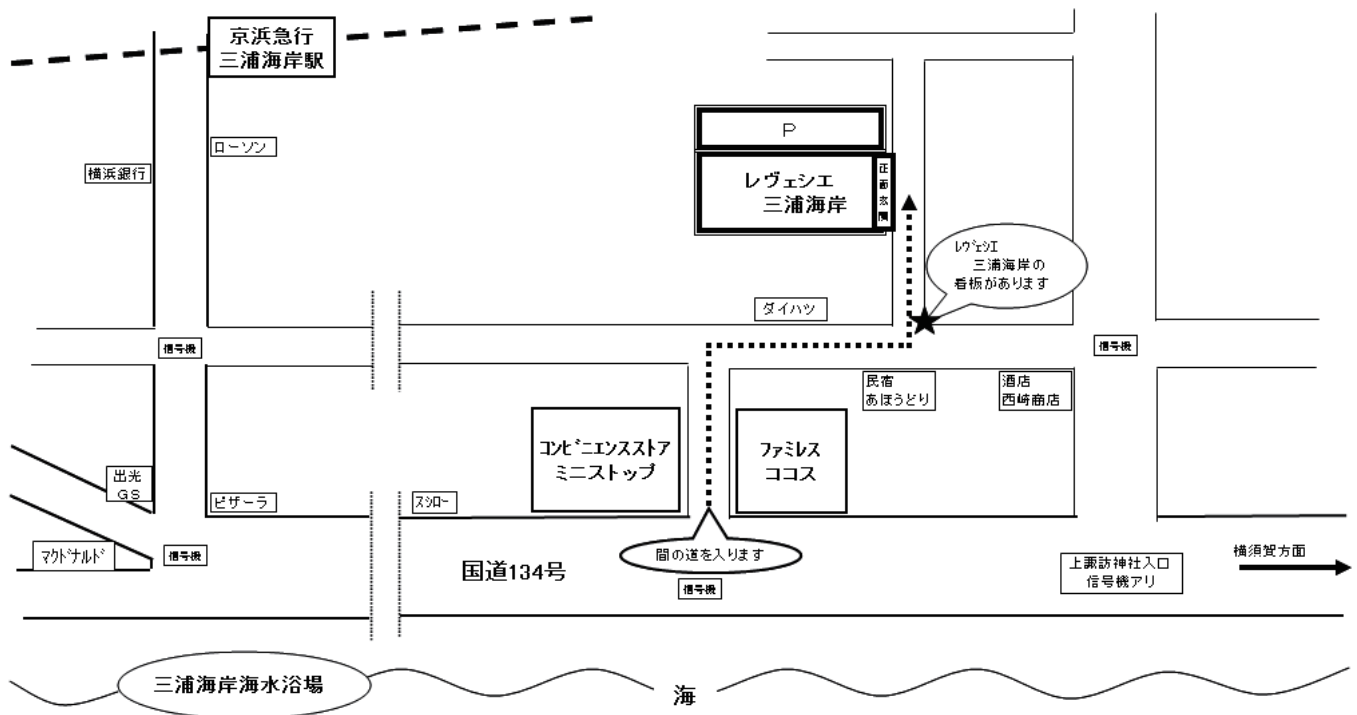

交通アクセスのご案内

施設名 四季倶楽部 レヴェシエ三浦海岸

住所 〒238-0101 神奈川県三浦市南下浦町上宮田555

電話 046-888-0309 ※各施設にお問合せいただいても空室確認や予約はできません。

[電車] 京急久里浜線「三浦海岸」駅下車→徒歩 約15分

[お車] 横浜横須賀道路「佐原IC」→国道134号線(佐原ICより約10分)

[参考] カーナビの緯度・経度検索機能をご利用になる方:緯度 35.1922 経度 139.6609

※機種によりこの機能の有無がございます。操作方法等については、ご利用機種の操作説明書をご覧ください。

※駐車スペースは、1室1台のご利用を前提に設置されております。

1室1台を超えてお越しになった場合、近隣の駐車場をお客様ご自身で手配いただくこともございますので、予めご了承ください。

※お車で越しの場合ミニストップとココスの間の道からアプローチしていただければ100M程で角の民家のブロック塀に看板が見えます。(逆方向からですと看板が見えません)